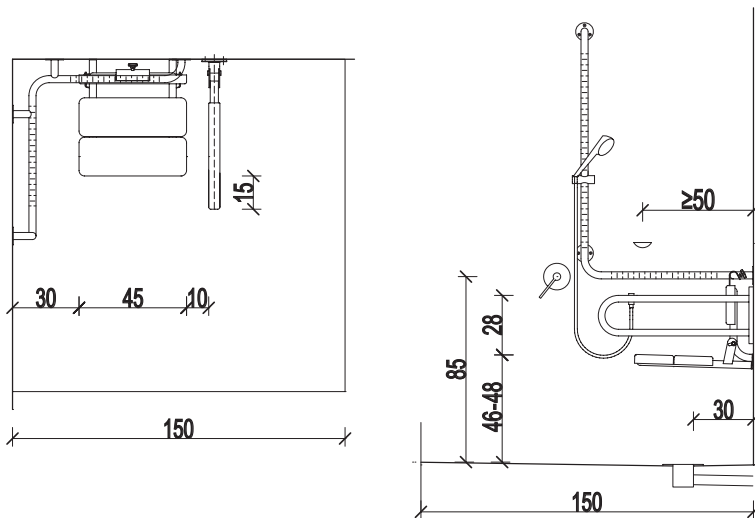

# Budownictwo bez barier

Wymiary montażowe urządzeń sanitarnych

Pomieszczenia sanitarne oraz mieszkania bez barier zgodnie z DIN 18040 – 2 (przykłady)

## STREFA UMYWALKI

Lustro o wys. 1 m pozwala na bardziej elastyczne użytkowanie niż rozwiązanie z lustrem uchylnym

Wymiary montażowe odnoszą się do gotowych powierzchni wg DIN 18040

## STREFA MISKI WC

### STREFA PRYSZNICA

Podane wymiary montażowe odnoszą się do wykończonych powierzchni