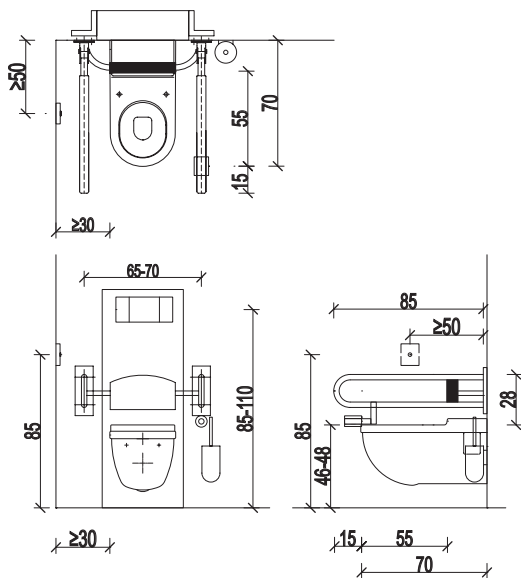

# Budownictwo bez barier

Wymiary montażowe urządzeń sanitarnych

Pomieszczenia sanitarne oraz mieszkania bez barier zgodnie z DIN 18040 – 2 (przykłady)

## STREFA UMYWALKI

Lustro o wys. 1 m pozwala na bardziej elastyczne użytkowanie niż rozwiązanie z lustrem uchylnym

Wymiary montażowe odnoszą się do gotowych powierzchni wg DIN 18040

## STREFA MISKI WC

### STREFA PRYSZNICA

Podane wymiary montażowe odnoszą się do wykończonych powierzchni