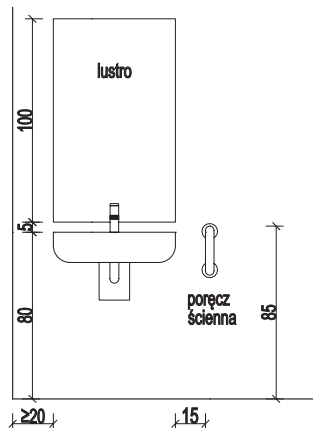

# Budownictwo bez barier

Wymiary montażowe urządzeń sanitarnych

Pomieszczenia sanitarne oraz mieszkania bez barier zgodnie z DIN 18040 – 2 (przykłady)

## STREFA UMYWALKI

Lustro o wys. 1 m pozwala na bardziej elastyczne użytkowanie niż rozwiązanie z lustrem uchylnym

Wymiary montażowe odnoszą się do gotowych powierzchni wg DIN 18040

## STREFA MISKI WC

### STREFA PRYSZNICA

Podane wymiary montażowe odnoszą się do wykończonych powierzchni