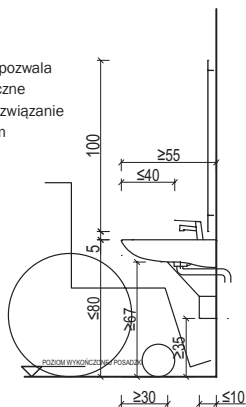

# Budownictwo bez barier

Wymiary montażowe urządzeń sanitarnych

Pomieszczenia sanitarne oraz mieszkania bez barier zgodnie z DIN 18040 – 2 (przykłady)

## STREFA UMYWALKI

Lustro o wys. 1 m pozwala na bardziej elastyczne użytkowanie niż rozwiązanie z lustrem uchylnym

Wymiary montażowe odnoszą się do gotowych powierzchni wg DIN 18040

## STREFA MISKI WC

### STREFA PRYSZNICA

Podane wymiary montażowe odnoszą się do wykończonych powierzchni